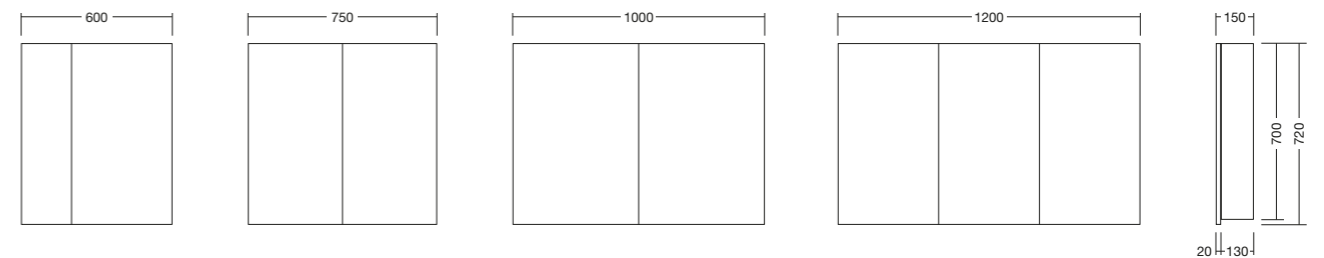

MIRROR CABINETS

600/750/1000/1200 W x 150 D x 700mm H

FINISH	600MM	750MM	1000MM	1200MM
White Gloss	(7) 662975	(7) 662980	(7) 656166	(7) 662990
Black Gloss	(7) 662979	(7) 662985	(7) 662989	(7) 662994
Gunmetal Gloss	(7) 662978	(7) 662984	(7) 662364	(7) 662993
Burnished Wood	(7) 662977	(7) 662983	(7) 662987	(7) 662992
Planked Urban Oak	(7) 726127	(7) 726128	(7) 726129	(7) 726130
Cinnamon Ash	(7) 694044	(7) 694046	(7) 694047	(7) 694048